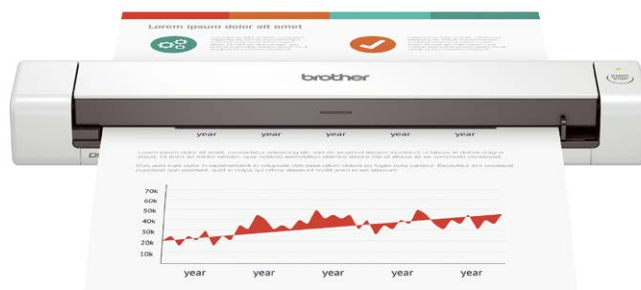

## Dobbeltsidet scan – hurtigt og enkelt

DOBBELT-  
SIDET SCAN

## Enkeltsidet scan – nemt og hurtigt

SCAN

Brugervenlig og kompakt – den ideelle løsning til dobbeltsidet scan, når du er på farten.

Scannehastighed op til 15 sider/min. enkeltsidet, 30 ipm (15 ark) dobbeltsidet i s/h og farve (A4)